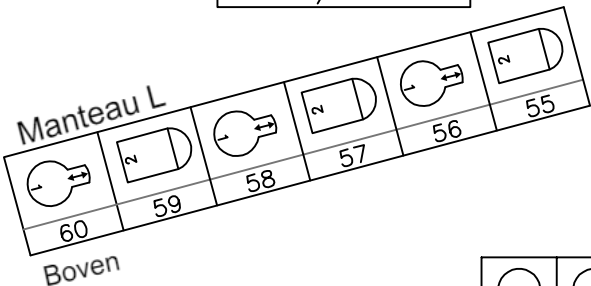

ZIJBRUG:
8 x 2Kw Zoomprofiel

72
71
70
69
68
67
66
65
64
63
62
61

Zijbrug L

extra multiaansluiting
nr. 49 t/m 54

SCHOUWBURG ORPHEUS
HANOS (Grote) Zaal: Update 23-05-2024
Voorstelling :
Datum:

HORIZONBATTERIJ

145	146	147	148

ZAALLICHT

Zaallicht: **199** (Kanalen los aansturen op verzoek)
Doekwarmer: **200**

ZIJBRUG:
8 x 2Kw Zoomprofiel

	1
	2
	3
	4
	5
	6
	7
	8
	9
	10
	11
	12

Zijbrug R

extra multiaansluiting
nr. 13 t/m 18