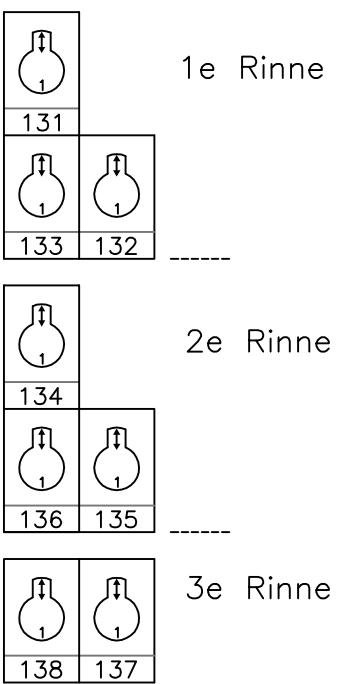

145	146	147	148

ZAALLICHT

Zaallicht: **199** (Kanalen los aansturen op verzoek)
Doekwarmer: **200**

ZIJBRUG:
8 x 2Kw Zoomprofiel

	1
	2
	3
	4
	5
	6
	7
	8
	9
	10
	11
	12

Zijbrug R

extra multiaansluiting
nr. 13 t/m 18

Rinne L
boven

Rinne R
boven

2e Zaalbrug