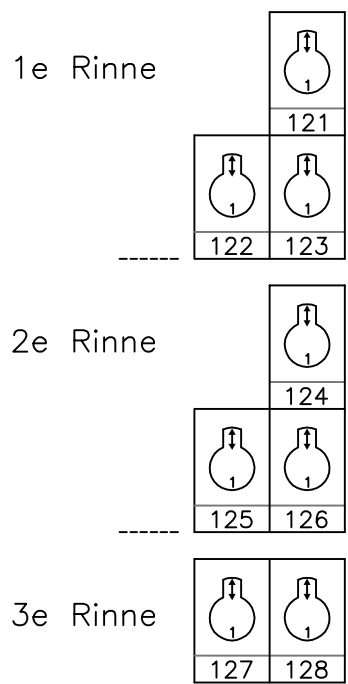

145	146	147	148

ZAALLICHT

Zaallicht: **199** (Kanalen los aansturen op verzoek)
Doekwarmer: **200**

ZIJBRUG:
8 x 2Kw Zoomprofiel

	1
	2
	3
	4
	5
	6
	7
	8
	9
	10
	11
	12

Zijbrug R

extra multiaansluiting
nr. 13 t/m 18

Rinne L
boven

Rinne R
boven

2e Zaalbrug