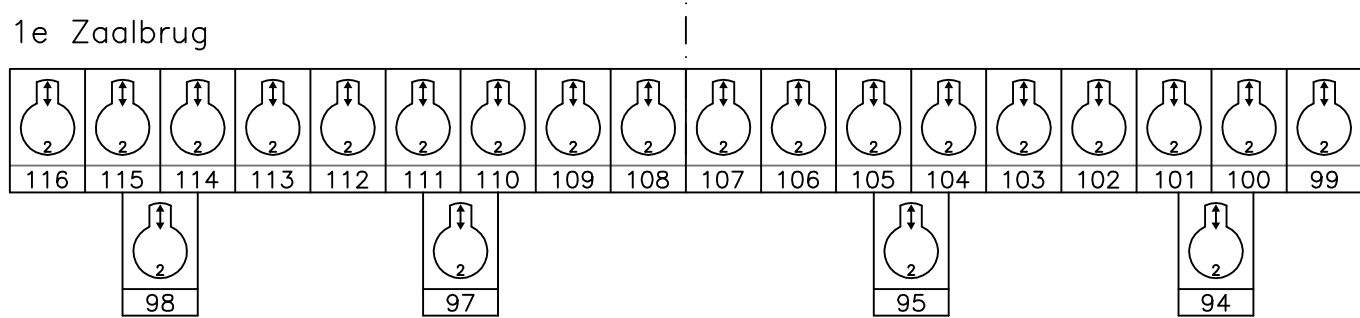

ZIJBRUG:
8 x 2Kw Zoomprofiel

72
71
70
69
68
67
66
65
64
63
62
61

Zijbrug L

extra multiaansluiting
nr. 49 t/m 54

SCHOUWBURG ORPHEUS
HANOS (Grote) Zaal: Update 23-05-2024
Voorstelling :
Datum:

HORIZONBATTERIJ

145	146	147	148

ZAALLICHT

Zaallicht: **199** (Kanalen los aansturen op verzoek)
Doekwarmer: **200**

ZIJBRUG:
8 x 2Kw Zoomprofiel

	1
	2
	3
	4
	5
	6
	7
	8
	9
	10
	11
	12

Zijbrug R

extra multiaansluiting
nr. 13 t/m 18

Rinne L
boven

Rinne R
boven

2e Zaalbrug