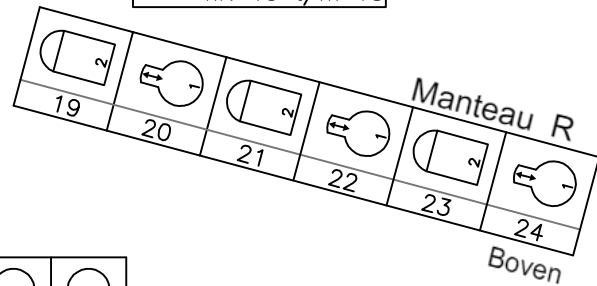

145	146	147	148

ZAALLICHT

Zaallicht: **199** (Kanalen los aansturen op verzoek)
Doekwarmer: **200**

ZIJBRUG:
8 x 2Kw Zoomprofiel

	1
	2
	3
	4
	5
	6
	7
	8
	9
	10
	11
	12

Zijbrug R

extra multiaansluiting
nr. 13 t/m 18