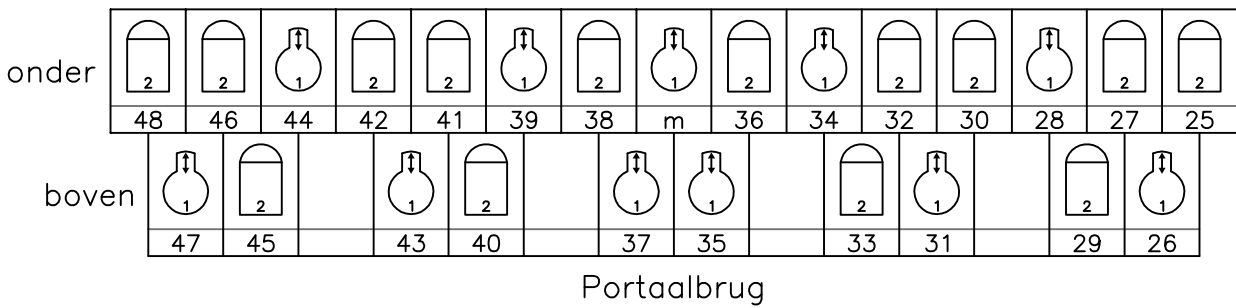

145	146	147	148

ZAALLICHT

Zaallicht: **199** (Kanalen los aansturen op verzoek)
Doekwarmer: **200**

ZIJBRUG:
8 x 2Kw Zoomprofiel

	1
	2
	3
	4
	5
	6
	7
	8
	9
	10
	11
	12

Zijbrug R

extra multiaansluiting
nr. 13 t/m 18